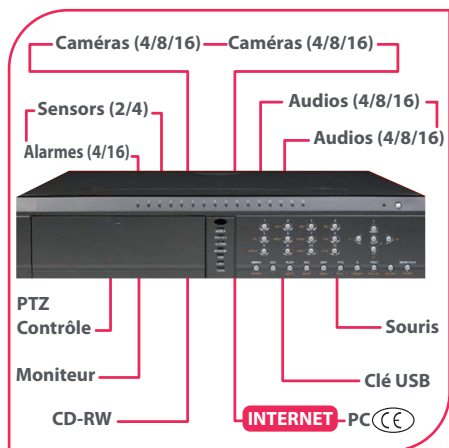

X STOCKEUR NUMÉRIQUE (Base Hikvision)

VZ-DVR4FO4S/08S/16S

Série 4CIF

VZ-DVR4FO4S (250 Go, max. 41 jours)

Entrées Vidéo : **4 BNC (PAL/NTSC)** 1Vp-p75 Ohms
Entrées Audio : **4 BNC 2Vp-p, 1KOhms**
Sorties Audio/Vidéo : **1 BNC / 1 BNC**
Affichage d'images : **1 ou 4 fenêtres**
Interface SATA : **jusqu'à 4**
Alarmes : **4 entrées, 2 sorties**
Interface clavier : **2 RJ45**

VZ-DVR4FO8S (500 Go, max. 82 jours)

Entrées Vidéo : **8 BNC (PAL/NTSC)** 1Vp-p75 Ohms
Entrées Audio : **8 BNC 2Vp-p, 1KOhms**
Sorties Audio/Vidéo : **2 BNC / 2 BNC**
Affichage d'images : **1 à 9 fenêtres**
Interface SATA : **jusqu'à 8**
Alarmes : **16 entrées, 4 sorties**
Interface clavier : **1 port (D+, D-)**

VZ-DVR4F16S (1 To, max. 164 jours)

Entrées Vidéo : **16 BNC (PAL/NTSC)** 1Vp-p75 Ohms
Entrées Audio : **16 BNC 2Vp-p, 1KOhms**
Sorties Audio/Vidéo : **2 BNC / 2 BNC**
Affich. d'images : **1 à 16 fenêtres**
Interface SATA : **jusqu'à 8**
Alarmes : **16 entrées, 4 sorties**
Interface clavier : **1 port (D+, D-)**

Equipement **Graveur DVR**

Relecture : **2 Voies**

Qualité d'images : **6 niveaux**

Disque dur : **chaque interface supporte 2 To max.**

Extraction vidéo : **sur DVD-R/W, interface USB**

Interface réseau : **RJ45 10/100 Base-T**